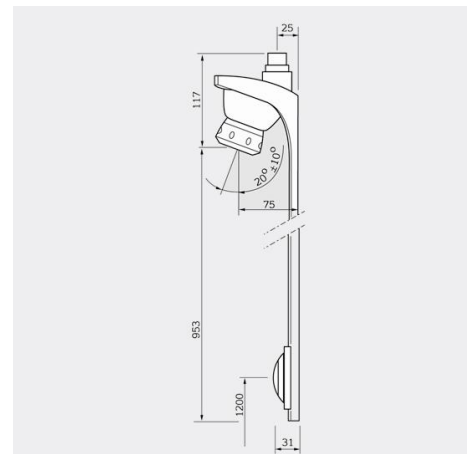

Technische gegevens:

- Materiaal : aluminium
- Montage : wandmontage
- Afwerking : chroom
- Aansluiting : $\frac{3}{4}$ " buitendraad aan bovenzijde met geïntegreerde afsluiter
- Capaciteit : 6 liter per minuut
- Looptijd : 20 - 30 seconden

Omschrijving:

De Melker doucheset voor opbouw, type DL400S, bestaande uit anti-kalk douchekop, vandaalbestendige douchedrukker en mat verchromd tussenstuk. Tevens is dit paneel voorzien van een afsluiter in de aansluiting, dus geen extra leidingen. Aansluiting op gemengd water aan bovenzijde met $\frac{3}{4}$ " buitendraad. Looptijd 20-30 seconden. Capaciteit 6 l/min. Bestelnummer: 27130